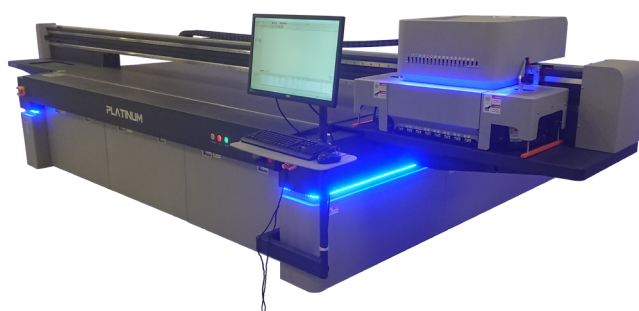

MÁTE VLASTNÍ PŘEDSTAVU? MY VÁM JI ZREALIZUJEME

VYSPĚLÁ TECHNOLOGIE MODERNÍHO TISKU

- UV digitální tiskárna určena pro potisk všech rolových materiálů
- šíře tisku do 500 cm
- délka tisku neomezená

SAMOLEPÍCÍ FÓLIE S LAMINACÍ

DESKOVÁ TISKÁRNA

- Moderní LED digitální tiskárna
- pro přímý potisk desek
- velikost tisku až do 205 × 305 cm

MIMOŘÁDNÁ RYCHLOST A KVALITA DOKONČOVACÍCH PRACÍ

DOKONČOVACÍ
PRÁCE
ŘEZÁNÍ
FRÉZOVÁNÍ

DIMEX
Lihovarská 1378/11
Ostrava, 716 00
www.dimex-tapety.cz
www.dimex-print.cz
zs@edimex.cz
zs1@edimex.cz